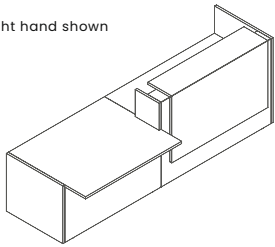

REC03

Straight composition with closing side panels , Disabled low access - left or right hand options.

1100 (mm) hight

W : 2000 D : 800 H : 1100
 W : 2400 D : 900 H : 1100
 W : 3000 D : 1000 H : 1100

Right hand shown