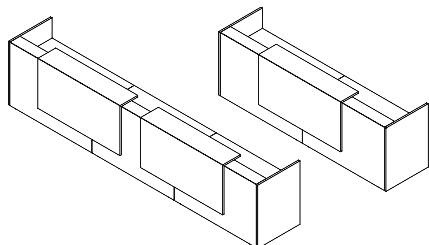

REC04

Single and double panel stright composition with closing side panel

1100 (mm) hight

SINGLE PANEL

W : 2000 D : 700 H : 1100
 W : 2400 D : 800 H : 1100
 W : 3000 D : 800 H : 1100

DOUBLE PANEL

W : 3600 D : 700 H : 1100
 W : 4800 D : 800 H : 1100