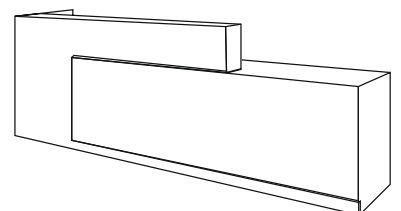

W : 1600 D : 700 H : 1100
 W : 2000 D : 800 H : 1100
 W : 2400 D : 800 H : 1100

REC02

Straight composition with closing side panels, Disabled low access - left or right hand options.

1100 (mm) height

W : 2000 D : 700 H : 1100
 W : 2400 D : 800 H : 1100
 W : 2800 D : 800 H : 1100