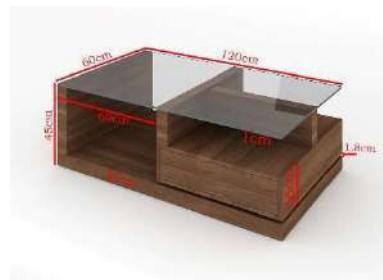

Coffee Table #36
W 120 D 60 H 45 CM
W 60 D 60 H 45 CM